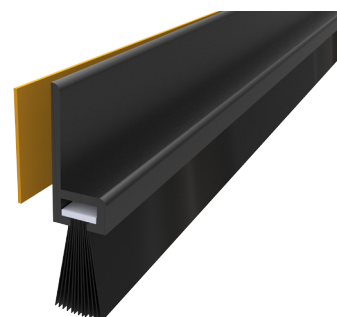

## BS-107C

| PROFILO   | GUARNIZIONE                 | LUNGHEZZA STANDARD | LUNGHEZZA MASSIMA |
|-----------|-----------------------------|--------------------|-------------------|
| ALLUMINIO | SPAZZOLINO PP (-20°C/+80°C) | 1000               | 3000              |

### CONFIGURAZIONE: BS-107C-A

|             |  |
|-------------|--|
| Profilo     | Alluminio anodizzato argento             |
| Guarnizione | Spazzolino morbido in polipropilene nero |
| Fissaggio   | Biadesivo premontato                     |

### CONFIGURAZIONE: BS-107C-N

|             |  |
|-------------|--|
| Profilo     | Alluminio anodizzato nero                |
| Guarnizione | Spazzolino morbido in polipropilene nero |
| Fissaggio   | Biadesivo premontato                     |

### CONFIGURAZIONE: BS-107D-A

|             |  |
|-------------|--|
| Profilo     | Alluminio anodizzato argento             |
| Guarnizione | Spazzolino morbido in polipropilene nero |
| Fissaggio   | Viti - asole preforate su richiesta      |