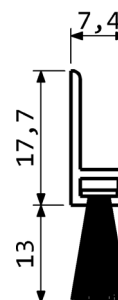

## BS-107C

| PROFILO   | GUARNIZIONE                 | LUNGHEZZA STANDARD | LUNGHEZZA MASSIMA |
|-----------|-----------------------------|--------------------|-------------------|
| ALLUMINIO | SPAZZOLINO PP (-20°C/+80°C) | 1000               | 3000              |

## BS-107D

| PROFILO   | GUARNIZIONE                 | LUNGHEZZA STANDARD | LUNGHEZZA MASSIMA |
|-----------|-----------------------------|--------------------|-------------------|
| ALLUMINIO | SPAZZOLINO PP (-20°C/+80°C) | 1000               | 3000              |

DIMENSIONI IN [mm] - IL PRODUTTORE SI RISERVA LA FACOLTA' DI APPORTARE MODIFICHE TECNICHE SENZA PREAVVISO