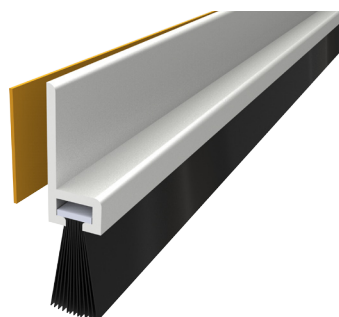

## BS-107C

| PROFILO   | GUARNIZIONE                 | LUNGHEZZA STANDARD | LUNGHEZZA MASSIMA |
|-----------|-----------------------------|--------------------|-------------------|
| ALLUMINIO | SPAZZOLINO PP (-20°C/+80°C) | 1000               | 3000              |

### CONFIGURAZIONE: BS-107C-A

|             |  |
|-------------|--|
| Profilo     | Alluminio anodizzato argento             |
| Guarnizione | Spazzolino morbido in polipropilene nero |
| Fissaggio   | Biadesivo premontato                     |

### CONFIGURAZIONE: BS-107C-N

|             |  |
|-------------|--|
| Profilo     | Alluminio anodizzato nero                |
| Guarnizione | Spazzolino morbido in polipropilene nero |
| Fissaggio   | Biadesivo premontato                     |

## BS-107D

| PROFILO   | GUARNIZIONE                 | LUNGHEZZA STANDARD | LUNGHEZZA MASSIMA |
|-----------|-----------------------------|--------------------|-------------------|
| ALLUMINIO | SPAZZOLINO PP (-20°C/+80°C) | 1000               | 3000              |