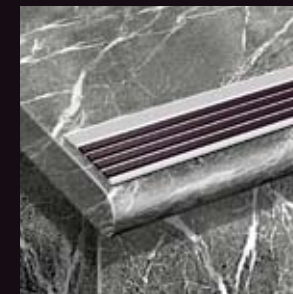

Eleganza e sicurezza in ogni scala

L'antiscivolo per le scale che facilita la vita.

Elegante, sicuro,
semplice da installare
e indistruttibile.

La sua particolare struttura lo rende robusto e indistruttibile, mentre grazie ai profili ergonomici si adatta perfettamente alla camminata.

Elegante in alluminio anodizzato argento o bronzo, con profili zigrinati in gomma antiscivolo resistente agli agenti atmosferici.

La speciale zigrinatura consente un appoggio del piede stabile e sicuro.

Ideale nei luoghi pubblici (scuole, ospedali, uffici, bar, ristoranti, alberghi, scale condominiali...) ma anche nella propria casa.
Il suo ridotto spessore di appena 6 mm lo rende impercettibile al piede.

Scale in legno, marmo, acciaio, vetro, abs... Si installa ovunque senza alcuna foratura!

Grazie al biadesivo fornito (fig.1) oppure al silicone (fig.2), l'antiscivolo Sipam si fissa subito al gradino (fig.3) consentendo l'impiego immediato (fig.4)