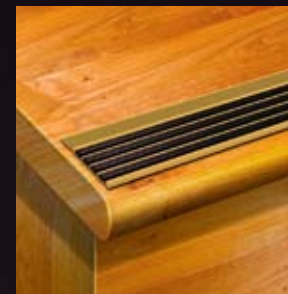

L'antiscivolo per le scale che facilita la vita.

Elegante, sicuro,
semplice da installare
e indistruttibile.

La sua particolare struttura lo rende robusto e indistruttibile, mentre grazie ai profili ergonomici si adatta perfettamente alla camminata.

Elegante in alluminio anodizzato argento o bronzo, con profili zigrinati in gomma antiscivolo resistente agli agenti atmosferici.

La speciale zigrinatura consente un appoggio del piede stabile e sicuro.

Ideale nei luoghi pubblici (scuole, ospedali, uffici, bar, ristoranti, alberghi, scale condominiali...) ma anche nella propria casa.
Il suo ridotto spessore di appena 6 mm lo rende impercettibile al piede.

Scale in legno, marmo, acciaio, vetro, abs... Si installa ovunque senza alcuna foratura!